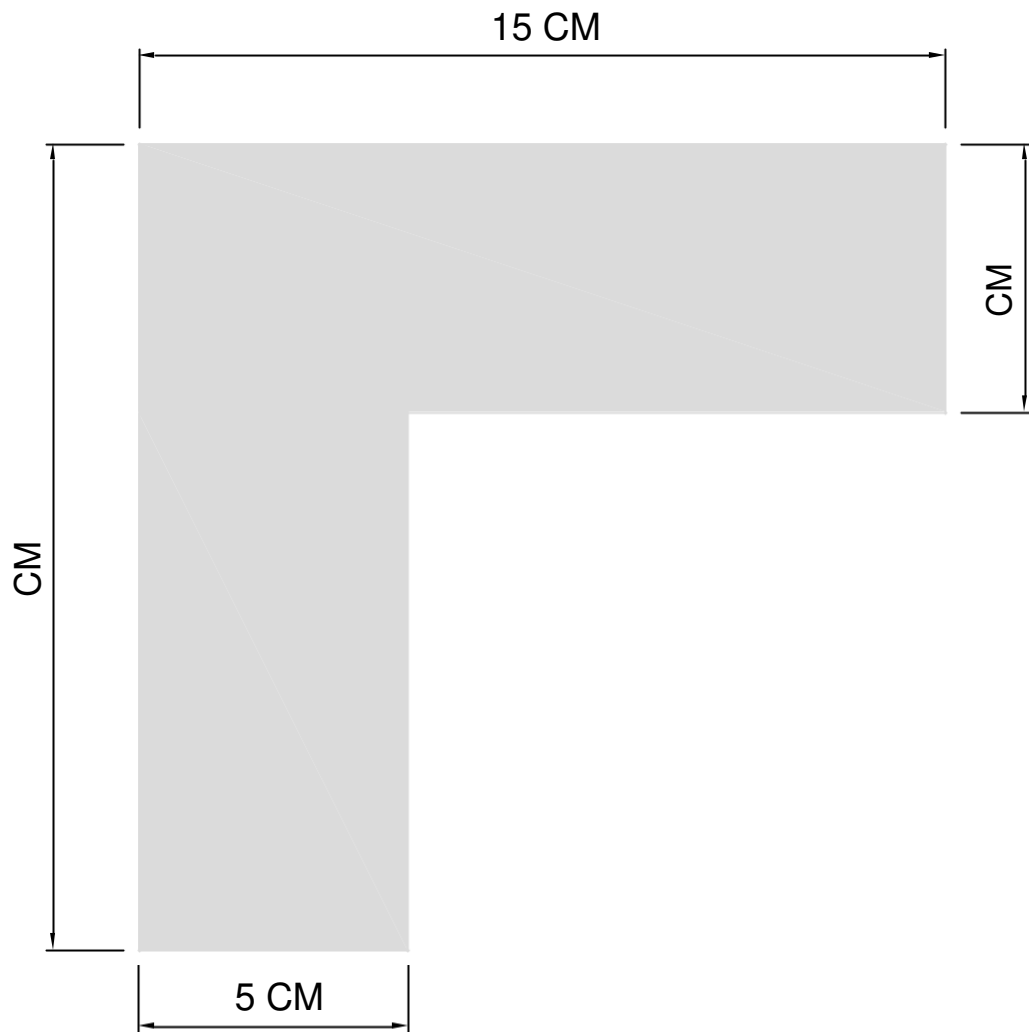

## SEÑALIZACION HORIZONTAL PARA DELIMITACION DE TERRAZAS

PINTURA DE SEÑALIZACION A BASE DE RESINAS  
ACRILICAS AL DISOLVENTE - RAL 7001

# SENYALITZACIÓ HORIZZONTAL PER A DELIMITACIÓ DE TERRASSES

PINTURA DE SENYALITZACIÓ A BASE DE RESINES  
ACRÍLIQUES AL DISSOLVENT - RAL 7001