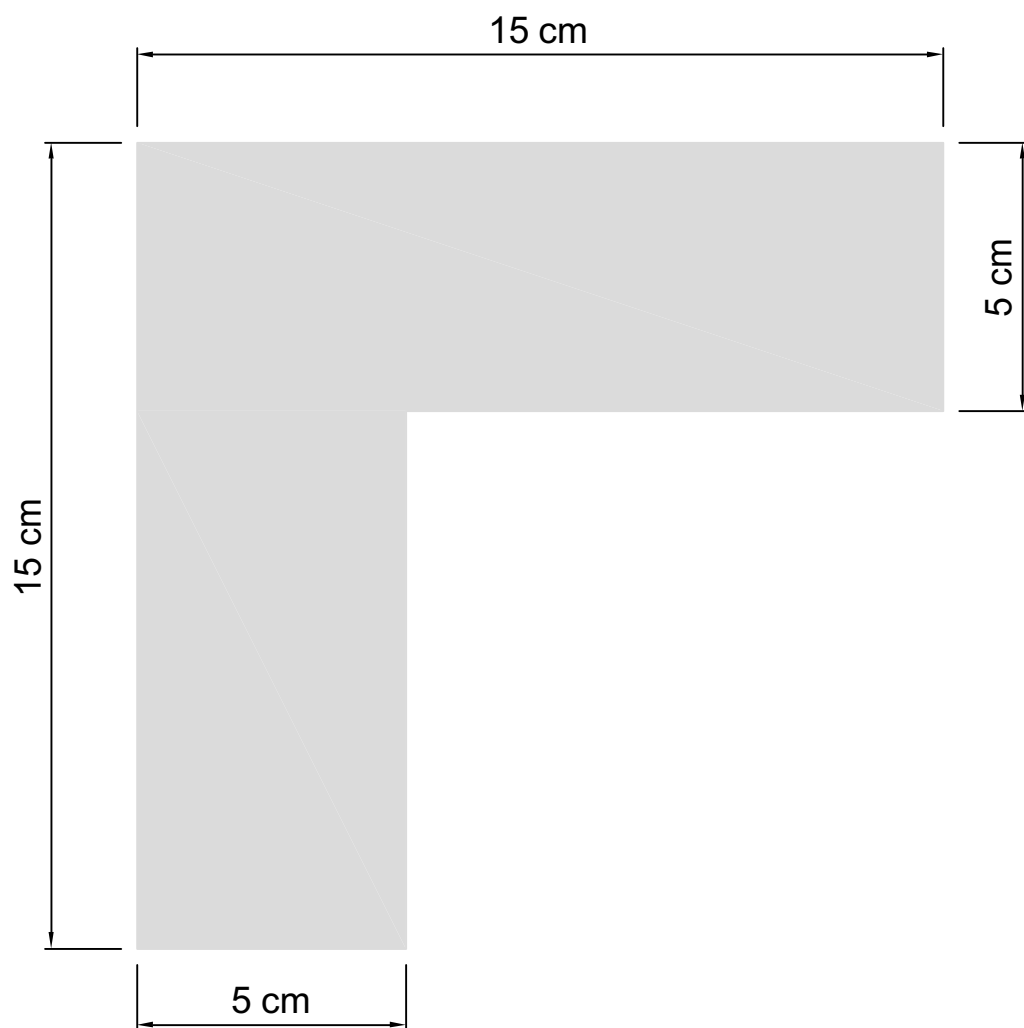

## SEÑALIZACION HORIZONTAL PARA DELIMITACION DE TERRAZAS

PINTURA DE SEÑALIZACION A BASE DE RESINAS  
ACRILICAS AL DISOLVENTE - RAL 7001

# SENYALITZACIÓ HORIZZONTAL PER A DELIMITACIÓ DE TERRASSES

PINTURA DE SENYALITZACIÓ A BASE DE RESINES  
ACRÍLIQUES AL DISSOLVENT - RAL 7001