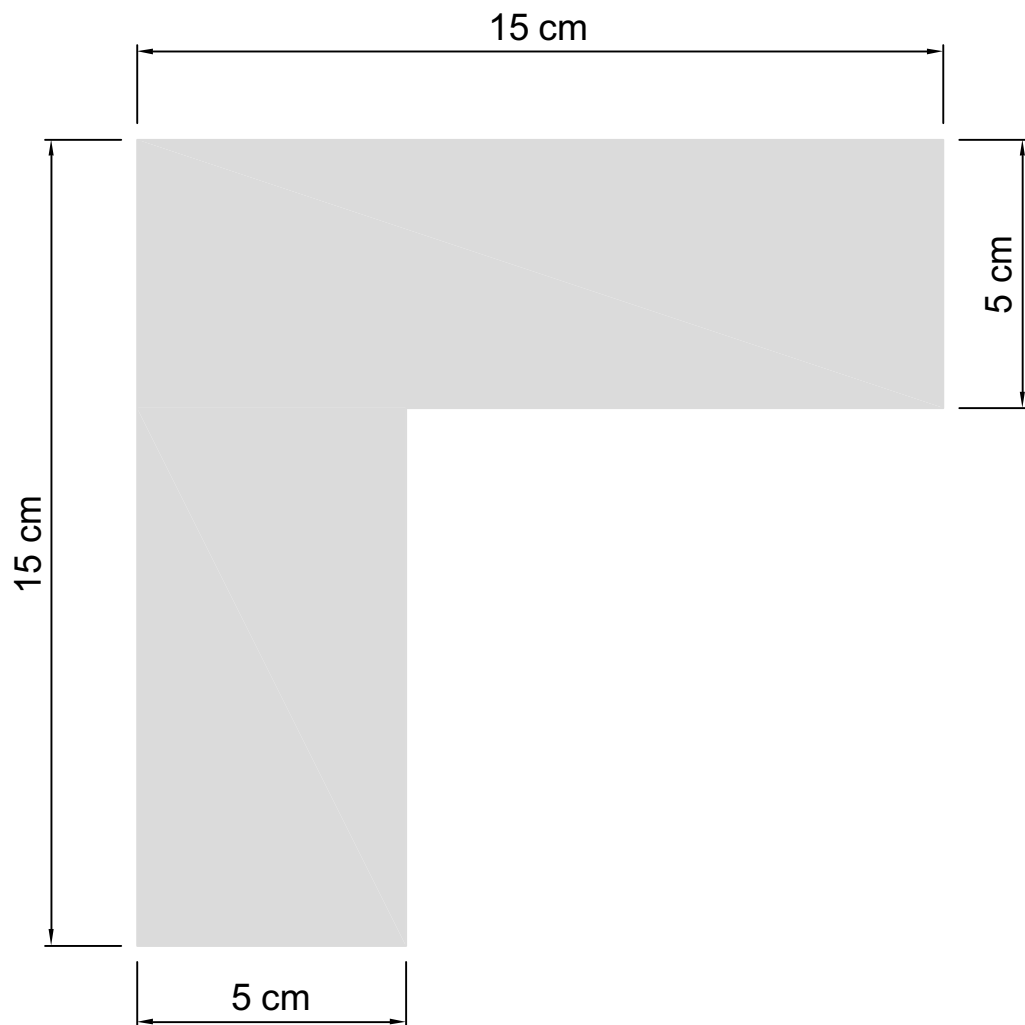

SEÑALIZACION HORIZONTAL PARA DELIMITACION DE TERRAZAS

PINTURA DE SEÑALIZACION A BASE DE RESINAS
ACRILICAS AL DISOLVENTE - RAL 7001